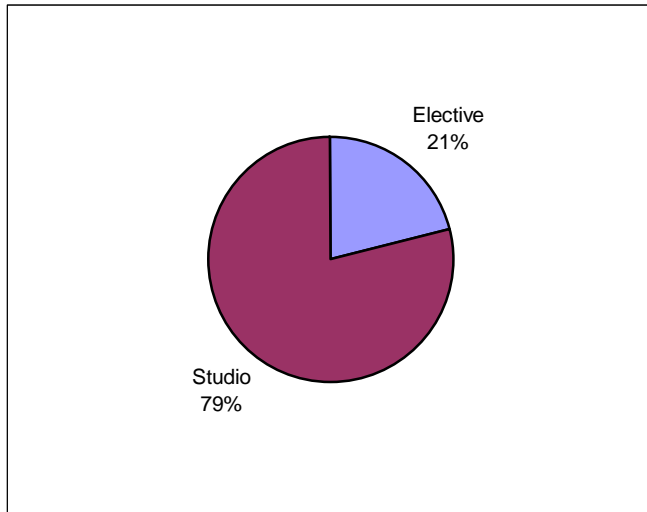

### Actual per person

|              | Elective        | Studio           |
|--------------|-----------------|------------------|
| <b>Pisey</b> | 20:30:00        | 43:00:00         |
| <b>Ming</b>  | 0:00:00         | 46:15:00         |
| <b>Grace</b> | 16:00:00        | 48:15:00         |
|              | <b>36:30:00</b> | <b>137:30:00</b> |