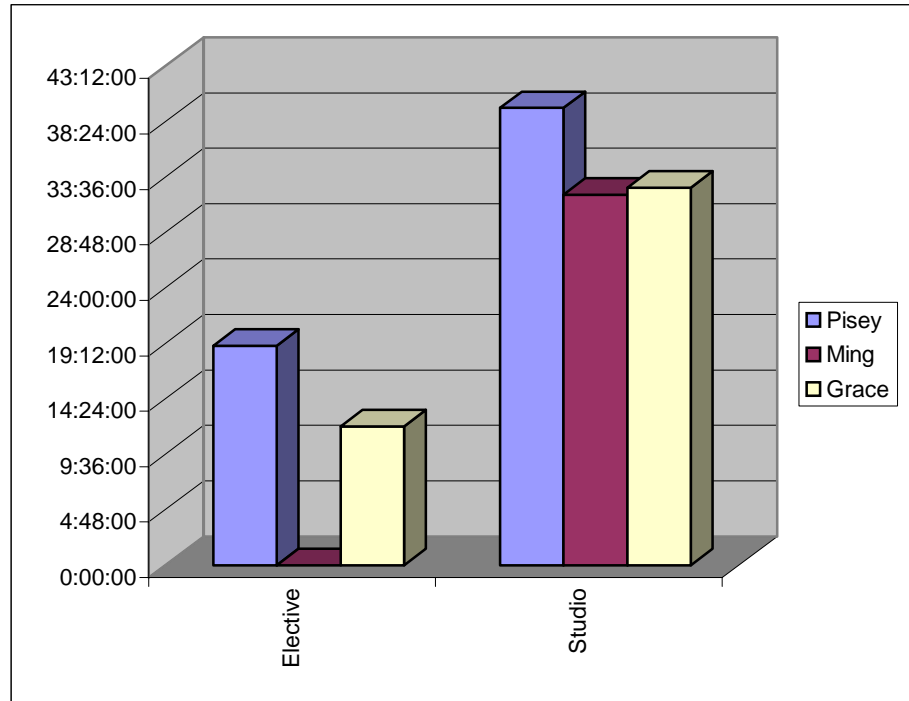

# KRYPTO TEAM SUMMER 2001

Week 7						
	Elective		Studio		TOTALS	
	E	A	E	A	E	A
<b>Pisey</b>	13:00:00	19:00:00	48:15:00	39:35:00	<b>61:15:00</b>	<b>58:35:00</b>
<b>Ming</b>	0:00:00	0:00:00	39:00:00	32:05:00	<b>39:00:00</b>	<b>32:05:00</b>
<b>Grace</b>	12:00:00	12:00:00	47:00:00	32:40:00	<b>59:00:00</b>	<b>44:40:00</b>
	<b>25:00:00</b>	<b>31:00:00</b>	<b>134:15:00</b>	<b>104:20:00</b>	<b>159:15:00</b>	<b>135:20:00</b>

## Actual per person

	Elective	Studio
<b>Pisey</b>	19:00:00	39:35:00
<b>Ming</b>	0:00:00	32:05:00
<b>Grace</b>	12:00:00	32:40:00
	<b>31:00:00</b>	<b>104:20:00</b>