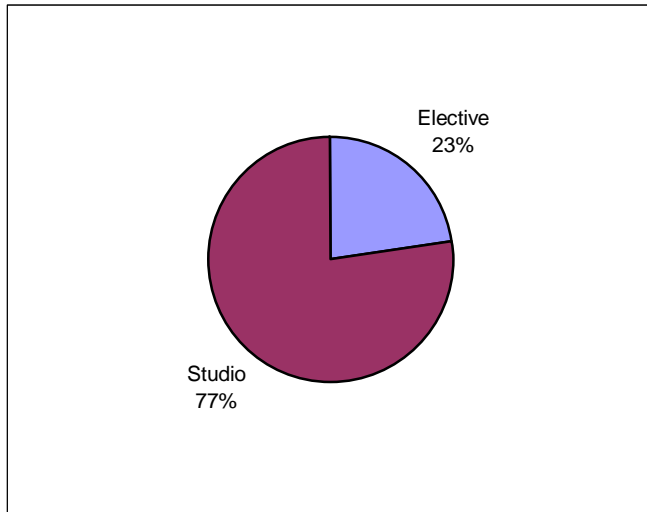

# KRYPTO TEAM SUMMER 2001

Week 7						
	Elective		Studio		TOTALS	
	E	A	E	A	E	A
<b>Pisey</b>	13:00:00	19:00:00	48:15:00	39:35:00	<b>61:15:00</b>	<b>58:35:00</b>
<b>Ming</b>	0:00:00	0:00:00	39:00:00	32:05:00	<b>39:00:00</b>	<b>32:05:00</b>
<b>Grace</b>	12:00:00	12:00:00	47:00:00	32:40:00	<b>59:00:00</b>	<b>44:40:00</b>
	<b>25:00:00</b>	<b>31:00:00</b>	<b>134:15:00</b>	<b>104:20:00</b>	<b>159:15:00</b>	<b>135:20:00</b>

## Actual per person

	Elective	Studio
<b>Pisey</b>	19:00:00	39:35:00
<b>Ming</b>	0:00:00	32:05:00
<b>Grace</b>	12:00:00	32:40:00
	<b>31:00:00</b>	<b>104:20:00</b>