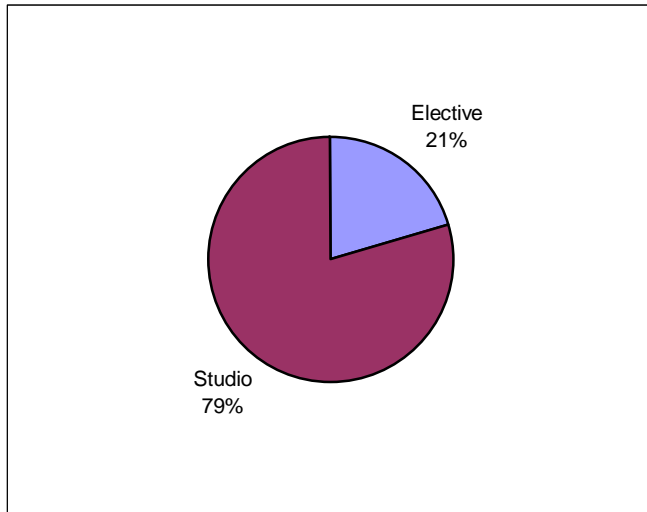

# KRYPTO TEAM SUMMER 2001

Week 3						
	Elective		Studio		TOTALS	
	E	A	E	A	E	A
<b>Pisey</b>	9:00:00	11:30:00	54:00:00	48:00:00	<b>63:00:00</b>	<b>59:30:00</b>
<b>Ming</b>	11:00:00	6:10:00	39:00:00	33:10:00	<b>50:00:00</b>	<b>39:20:00</b>
<b>Grace</b>	16:00:00	16:00:00	47:00:00	48:00:00	<b>63:00:00</b>	<b>64:00:00</b>
	<b>36:00:00</b>	<b>33:40:00</b>	<b>140:00:00</b>	<b>129:10:00</b>	<b>176:00:00</b>	<b>162:50:00</b>

### Actual per person

	Elective	Studio
<b>Pisey</b>	11:30:00	48:00:00
<b>Ming</b>	6:10:00	33:10:00
<b>Grace</b>	16:00:00	48:00:00
	<b>33:40:00</b>	<b>129:10:00</b>