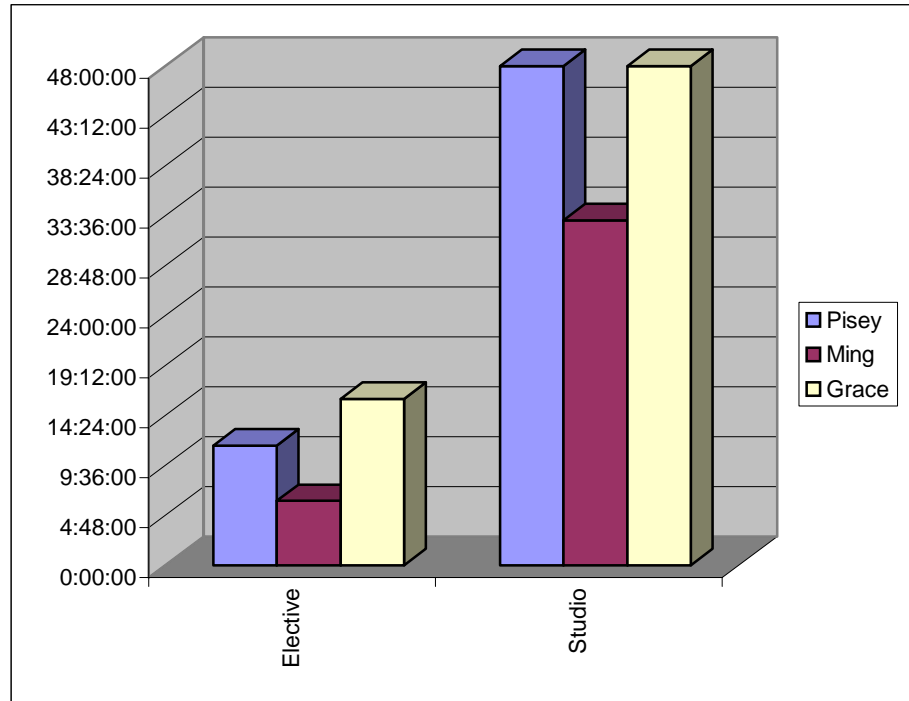

# KRYPTO TEAM SUMMER 2001

Week 3						
	Elective		Studio		TOTALS	
	E	A	E	A	E	A
<b>Pisey</b>	9:00:00	11:30:00	54:00:00	48:00:00	<b>63:00:00</b>	<b>59:30:00</b>
<b>Ming</b>	11:00:00	6:10:00	39:00:00	33:10:00	<b>50:00:00</b>	<b>39:20:00</b>
<b>Grace</b>	16:00:00	16:00:00	47:00:00	48:00:00	<b>63:00:00</b>	<b>64:00:00</b>
	<b>36:00:00</b>	<b>33:40:00</b>	<b>140:00:00</b>	<b>129:10:00</b>	<b>176:00:00</b>	<b>162:50:00</b>

### Actual per person

	Elective	Studio
<b>Pisey</b>	11:30:00	48:00:00
<b>Ming</b>	6:10:00	33:10:00
<b>Grace</b>	16:00:00	48:00:00
	<b>33:40:00</b>	<b>129:10:00</b>