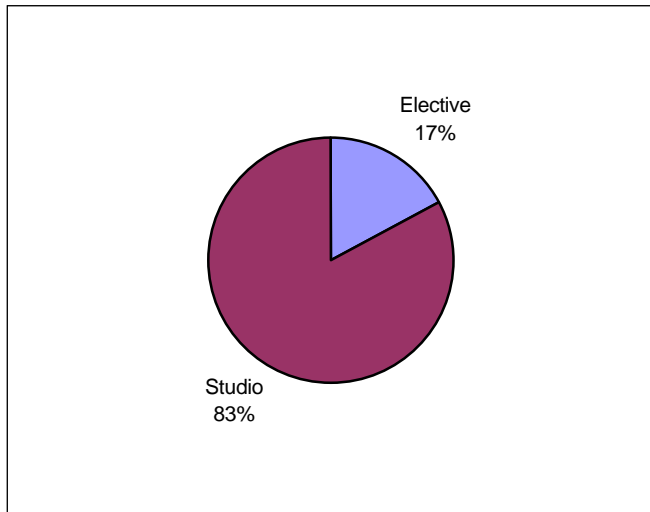

# KRYPTO TEAM SUMMER 2001

Week 1						
	Elective		Studio		TOTALS	
	E	A	E	A	E	A
<b>Pisey</b>	8:00:00	5:00:00	57:00:00	53:00:00	<b>65:00:00</b>	<b>58:00:00</b>
<b>Ming</b>	2:00:00	3:15:00	28:00:00	37:45:00	<b>30:00:00</b>	<b>41:00:00</b>
<b>Grace</b>	16:00:00	16:00:00	25:00:00	25:30:00	<b>41:00:00</b>	<b>41:30:00</b>
	<b>26:00:00</b>	<b>24:15:00</b>	<b>110:00:00</b>	<b>116:15:00</b>	<b>136:00:00</b>	<b>140:30:00</b>

### Actual per person

	Elective	Studio
<b>Pisey</b>	5:00:00	53:00:00
<b>Ming</b>	3:15:00	37:45:00
<b>Grace</b>	16:00:00	25:30:00
	<b>24:15:00</b>	<b>116:15:00</b>