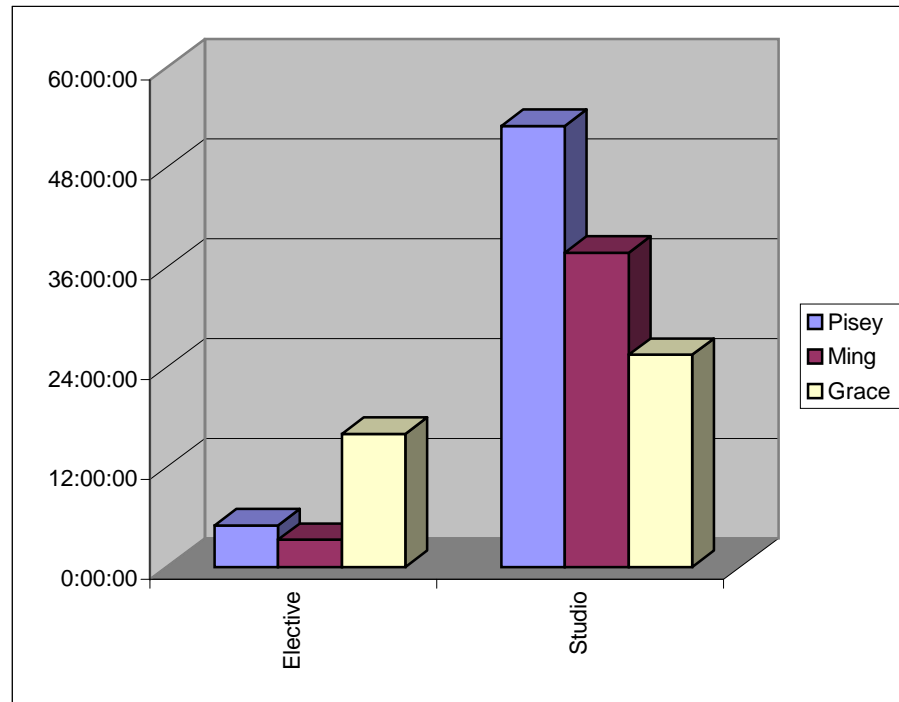

# KRYPTO TEAM SUMMER 2001

Week 1						
	Elective		Studio		TOTALS	
	E	A	E	A	E	A
<b>Pisey</b>	8:00:00	5:00:00	57:00:00	53:00:00	<b>65:00:00</b>	<b>58:00:00</b>
<b>Ming</b>	2:00:00	3:15:00	28:00:00	37:45:00	<b>30:00:00</b>	<b>41:00:00</b>
<b>Grace</b>	16:00:00	16:00:00	25:00:00	25:30:00	<b>41:00:00</b>	<b>41:30:00</b>
	<b>26:00:00</b>	<b>24:15:00</b>	<b>110:00:00</b>	<b>116:15:00</b>	<b>136:00:00</b>	<b>140:30:00</b>

### Actual per person

	Elective	Studio
<b>Pisey</b>	5:00:00	53:00:00
<b>Ming</b>	3:15:00	37:45:00
<b>Grace</b>	16:00:00	25:30:00
	<b>24:15:00</b>	<b>116:15:00</b>